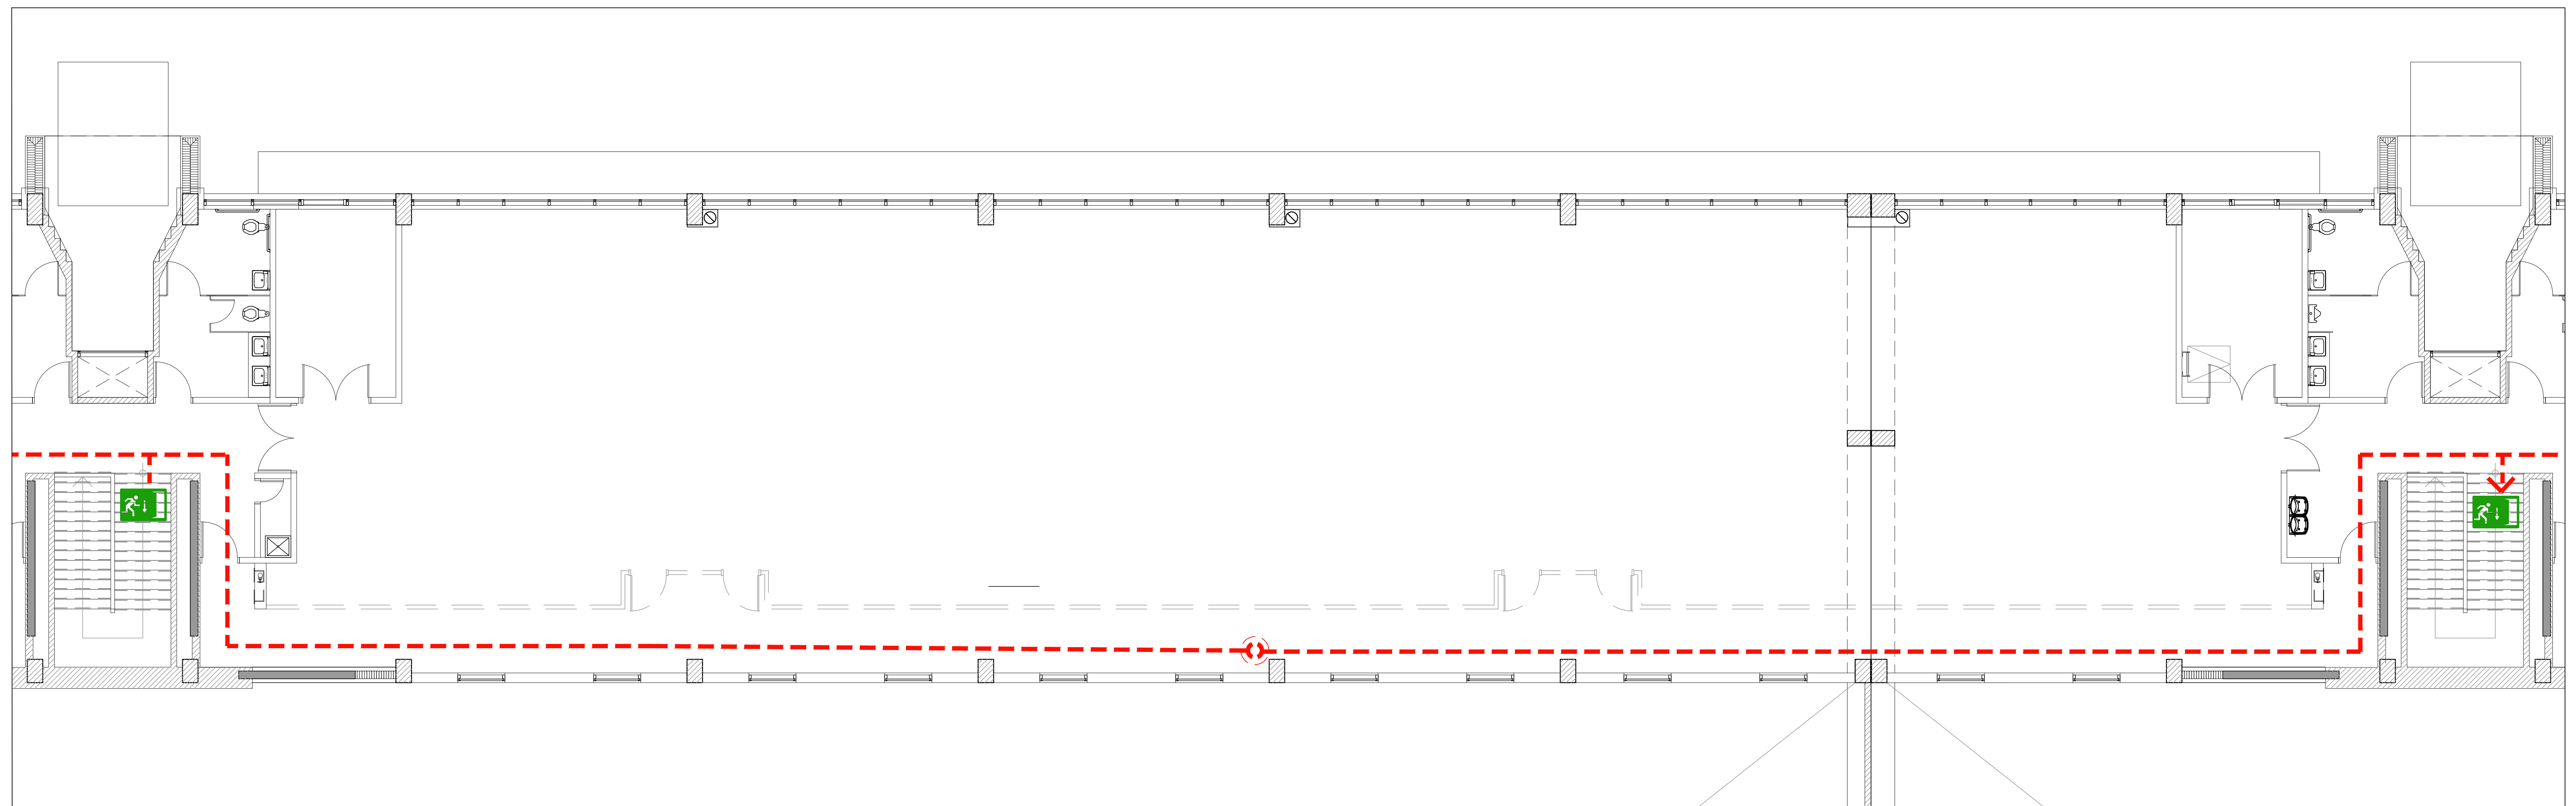

RUTAS DE EVACUACIÓN / EVACUATION ROUTES

TERMINAL DE CARGA / CARGO TERMINAL

2do piso
2st floor

ZONA 3

ZONA 2 Tc1
ZONA 3 Tc1

EN CASO DE EMERGENCIA:

- Conserve la calma.
- Siga la ruta de evacuación demarcada en el plano con color rojo.
- Evite regresar.
- Diríjase al punto de encuentro más cercano.

IN CASE OF EMERGENCY:

- Keep calm.
- Follow the evacuation route marked in the drawing with red color.
- Avoid turning back.
- Go to the nearest meeting point.

CONVENCIONES/LEGEND

 RUTA DE EVACUACIÓN
EVACUATION ROUTE

 SALIDA
EXIT