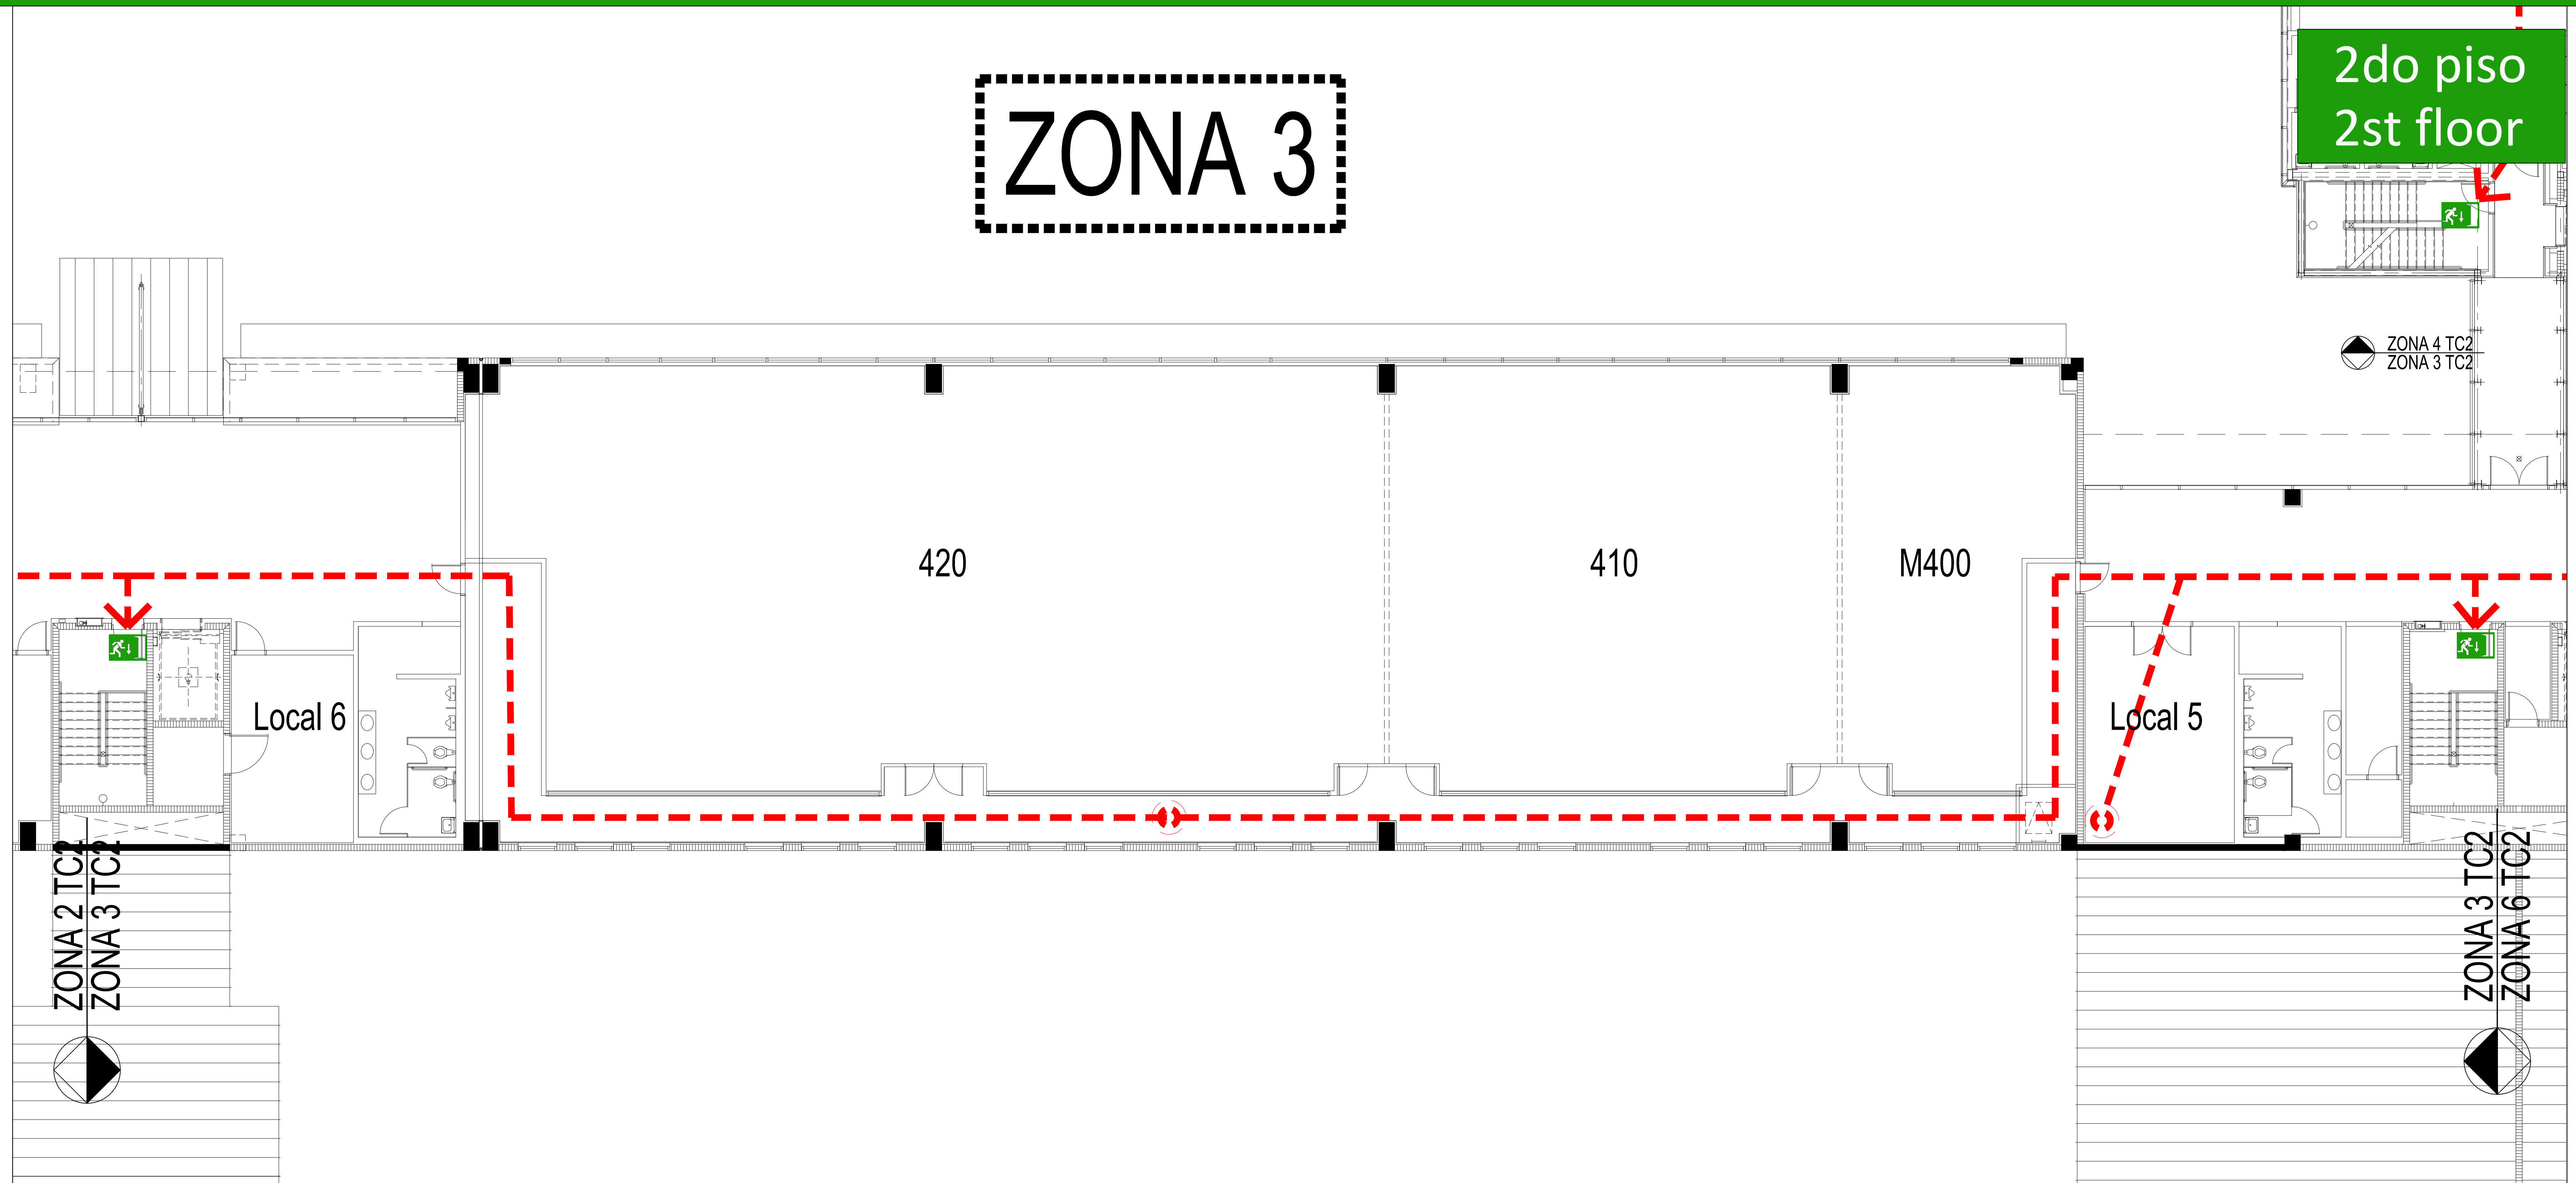

RUTAS DE EVACUACIÓN / EVACUATION ROUTES

TERMINAL DE CARGA / CARGO TERMINAL

EN CASO DE EMERGENCIA:

- Conserve la calma.
- Siga la ruta de evacuación demarcada en el plano con color rojo.
- Evite regresar.
- Diríjase al punto de encuentro más cercano.

IN CASE OF EMERGENCY:

- Keep calm.
- Follow the evacuation route marked in the drawing with red color.
- Avoid turning back.
- Go to the nearest meeting point.

CONVENCIONES/LEGEND

- RUTA DE EVACUACIÓN
EVACUATION ROUTE
- SALIDA
EXIT