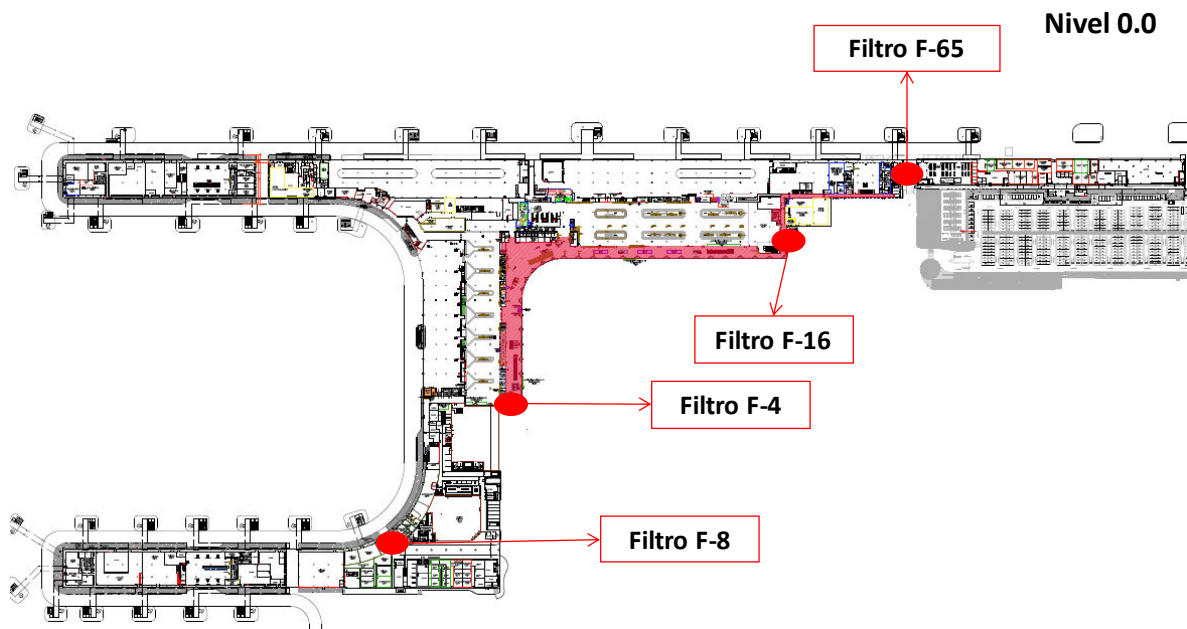

**PLAN DE SEGURIDAD DEL AEROPUERTO
INTERNACIONAL EL DORADO LUIS CARLOS GALÁN
SARMIENTO**

OPAINS.A.
Concesionario Aeropuerto Internacional Eldorado

**Anexo Plano del aeropuerto y planos en PDF de las
áreas, puntos de control de seguridad**

Contenido

1. Planos puntos de control de seguridad Nivel 0.0	2
2. Planos puntos de control de seguridad Nivel 8,70	3
3. Planos puntos de control de seguridad terminal 2	3
4. Planos puntos de control restringido del Perímetro	4
5. Planos puntos de control restringido de NZAG	5

**PLAN DE SEGURIDAD DEL AEROPUERTO
INTERNACIONAL EL DORADO LUIS CARLOS GALÁN
SARMIENTO**

OPAINS.A.
Concesionario Aeropuerto Internacional Eldorado

**Anexo Plano del aeropuerto y planos en PDF de las
áreas, puntos de control de seguridad**

1. Planos puntos de control de seguridad Nivel 0.0