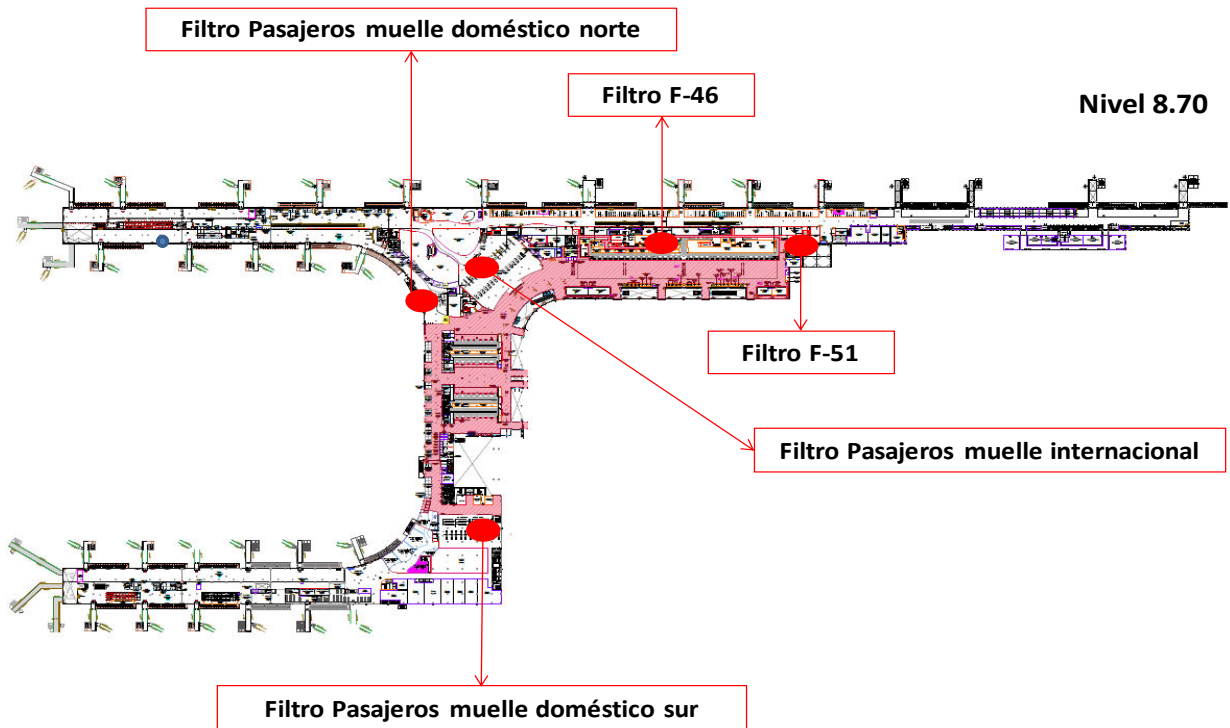

**Contenido**

1. Planos puntos de control de seguridad Nivel 0.0 .....	2
2. Planos puntos de control de seguridad Nivel 8,70 .....	3
3. Planos puntos de control de seguridad terminal 2 .....	3
4. Planos puntos de control restringido del Perímetro .....	4
5. Planos puntos de control restringido de NZAG .....	5

**PLAN DE SEGURIDAD DEL AEROPUERTO  
INTERNACIONAL EL DORADO LUIS CARLOS GALÁN  
SARMIENTO**

**OPAIN**S.A.  
Concesionario Aeropuerto Internacional Eldorado

**Anexo Plano del aeropuerto y planos en PDF de las  
áreas, puntos de control de seguridad**

**1. Planos puntos de control de seguridad Nivel 0.0**

**PLAN DE SEGURIDAD DEL AEROPUERTO  
INTERNACIONAL EL DORADO LUIS CARLOS GALÁN  
SARMIENTO**

**OPAIN S.A.**  
Concesionario Aeropuerto Internacional Eldorado

**Anexo Plano del aeropuerto y planos en PDF de las  
áreas, puntos de control de seguridad**

**2. Planos puntos de control de seguridad Nivel 8,70**

**3. Planos puntos de control de seguridad terminal 2**