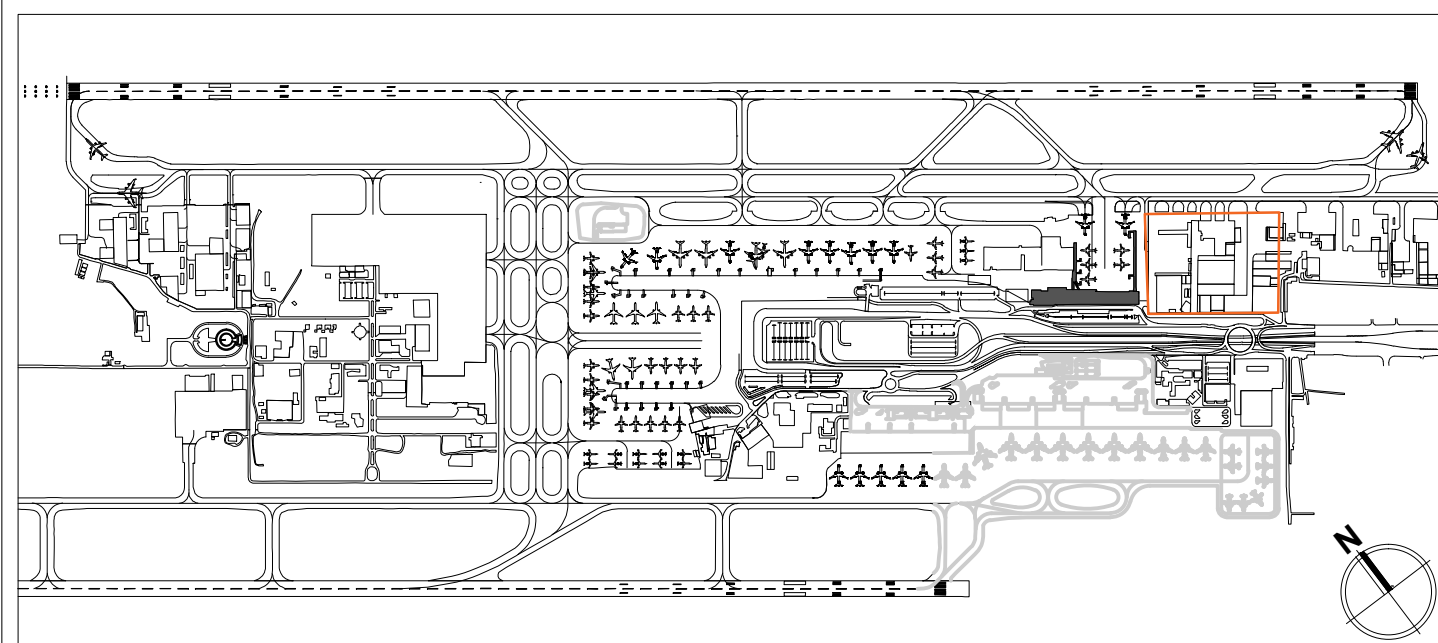

OPAIN S.A.
Concesionario Aeropuerto Internacional Eldorado

	NOMBRE	FIRMA
DISEÑADO POR :	OPAIN S.A.	OPAIN S.A.
DIBUJADO POR :	OPAIN S.A.	OPAIN S.A.
VERIFICADO POR :	OPAIN S.A.	OPAIN S.A.
APROBADO POR :	OPAIN S.A.	OPAIN S.A.

PROYECTO DE MODERNIZACIÓN Y EXPANSIÓN DEL
AEROPUERTO EL DORADO, EN LA CIUDAD DE BOGOTÁ D.C.
Sociedad Concesionaria Operadora Aeroportuaria Internacional S.A
OPAIN S.A.

REVISIÓN

REVISIÓN	FECHA	DESCRIPCIÓN	APROBADO
B	22/06/17	ACTUALIZACIÓN	APROBADO
A	01/12/16	VERSION INICIAL	APROBADO

FASE Y DISCIPLINA :

TÍTULO :
**PLANO PUZZLE DE ESPACIOS
NUEVO TERMINAL DE
CARGA/TC2-TC3
PISO 1 - BODEGAS**

NÚMERO DE CONTRATO	NÚMERO DE DIBUJO	REV.	ESCALA (B1)
6000169OK	4_E230_A_FP_0001	B	1:250