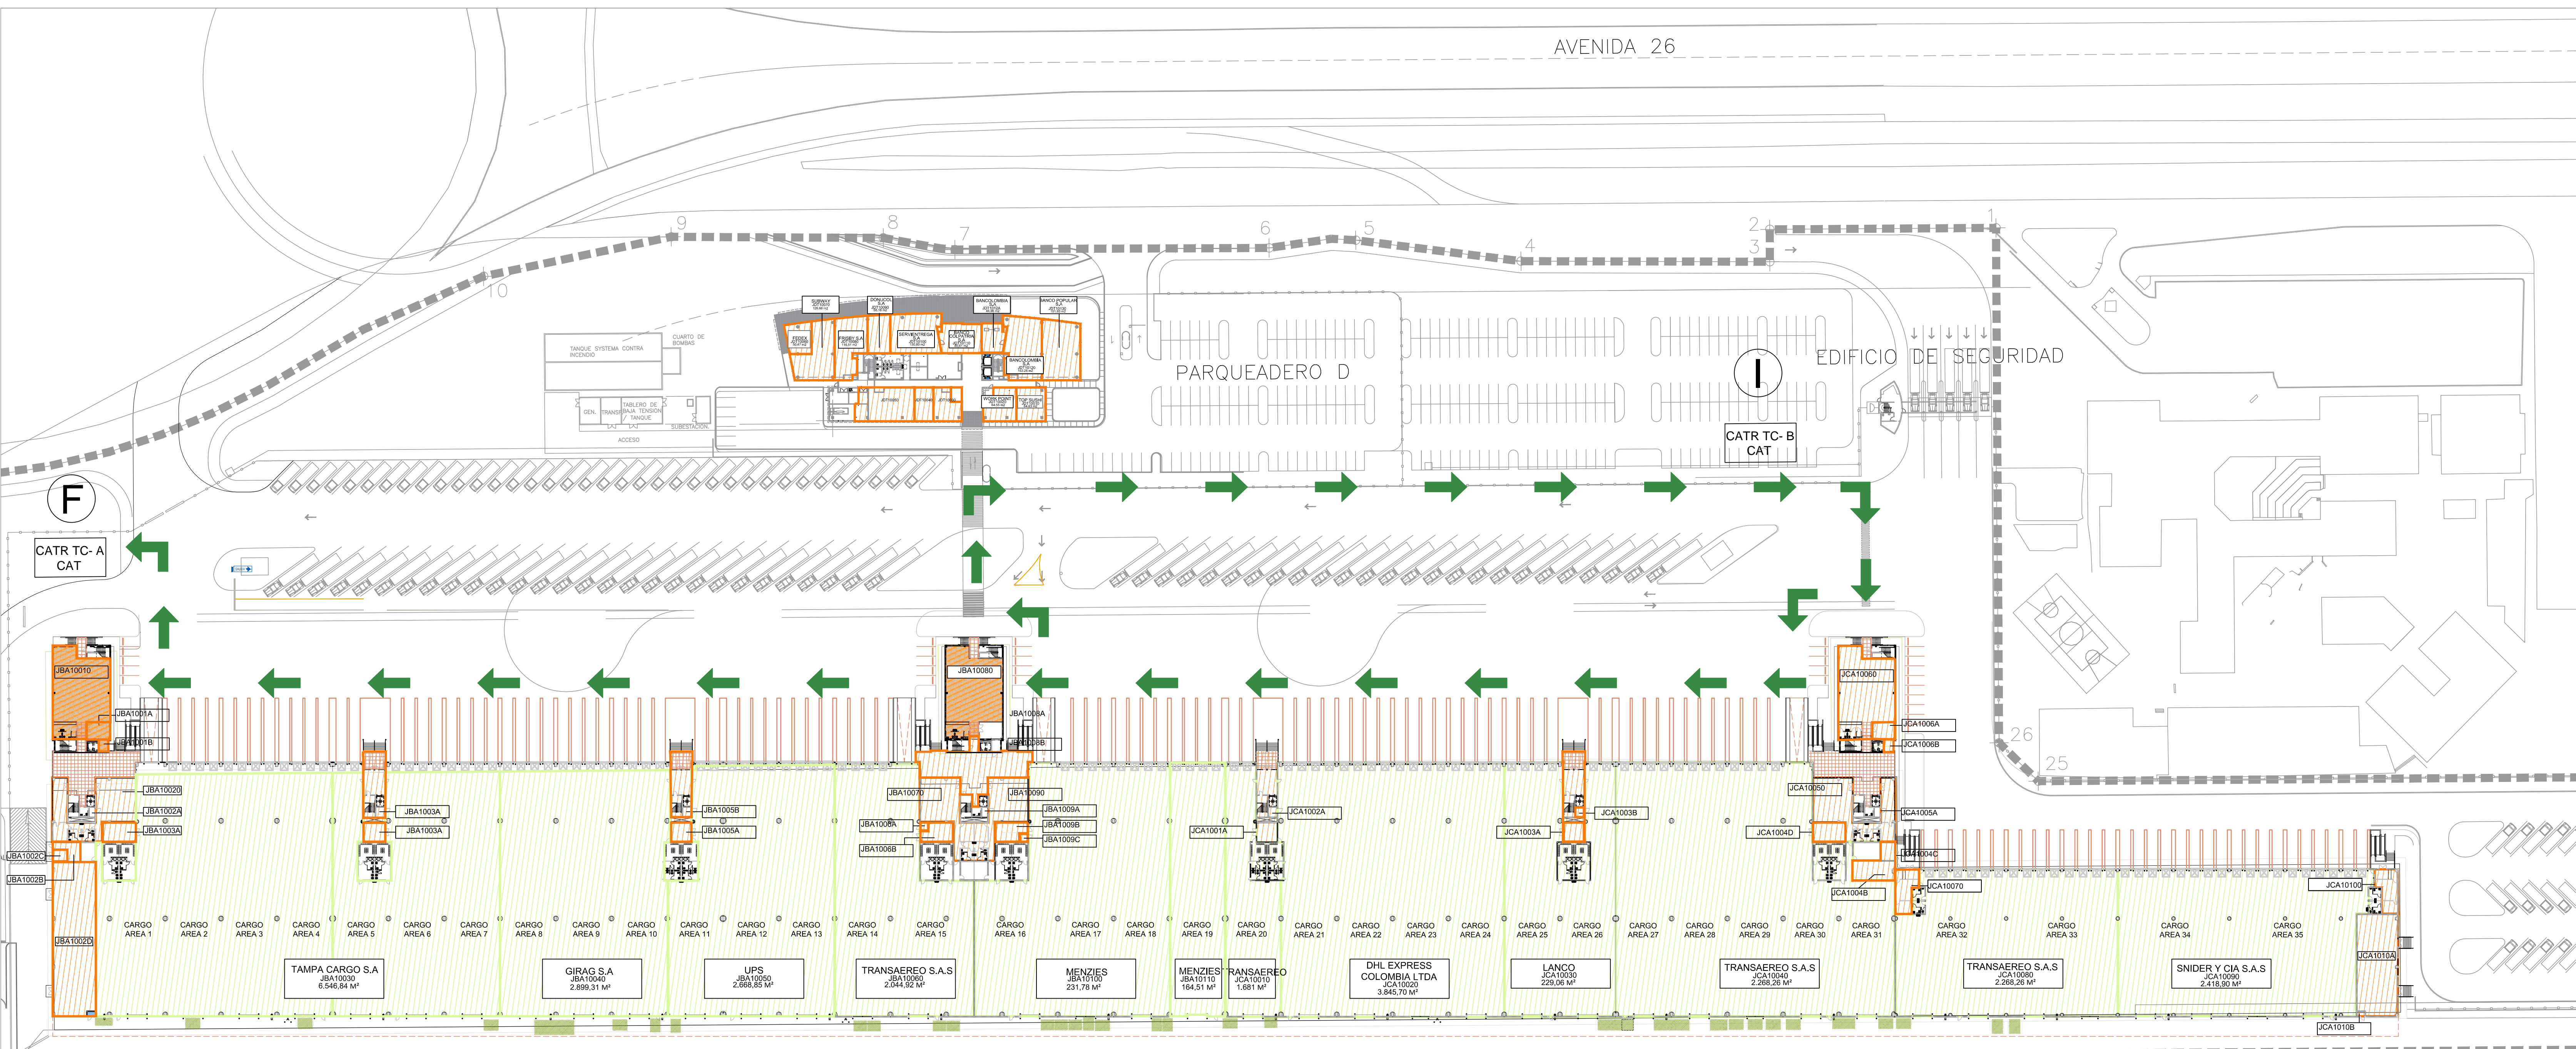

- Locales comerciales
- Locales Aerolíneas
- Entidades Gubernamentales
- Areas OPAIN S.A.
- Vending Machine
- Pantallas Publicidad
- Branding
- Equipo de salvamento
- Telefonos
- Zona sponsor
- Pantallas FIDS

PISO 1

OPAIN S.A.
 Concesionario Aeropuerto Internacional Eldorado

	NOMBRE	FIRMA
DISEÑADO POR :	OPAIN S.A.	OPAIN S.A.
DIBUJADO POR :	OPAIN S.A.	OPAIN S.A.
VERIFICADO POR :	OPAIN S.A.	OPAIN S.A.
APROBADO POR :	OPAIN S.A.	OPAIN S.A.

FASE Y DISCIPLINA :

TÍTULO :
**PLANO PUZZLE DE ESPACIOS
 NUEVO TERMINAL DE
 CARGA/TC2-TC3
 PISO 1 - BODEGAS**

NÚMERO DE CONTRATO	NÚMERO DE DIBUJO	REV.	ESCALA (B1)
6000169OK	4_E230_A_FP_0001	B	1:250